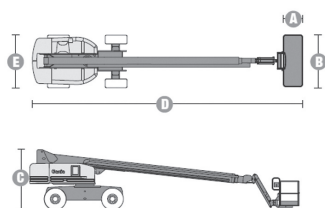

Wys. robocza  
**27,9 m**

PRODUCENT	GENIE
<b>MAKSYMALNA WYSOKOŚĆ ROBOCZA (m)</b>	<b>27,90</b>
MAKSYMALNA WYSOKOŚĆ PODESTU (m)	25,90
NAPĘD	4 koła
KOŁA	czarne, protektor
CIĘŻAR WŁASNY (kg)	17191
UDŹWIG (kg)	227
WYMIARY KOSZA B x A dł. x szer. (m)	2,44 x 0,91
WYMIARY URZĄDZENIA D x E x C dł. x szer. x wys. (m)	12,20* x 2,50 x 2,80
MAKS. ILOŚĆ OSÓB W KOSZU (INDOOR / OUTDOOR)	2/2

\*10,67m po podwinięciu kosza

[info@mateco.pl](mailto:info@mateco.pl)