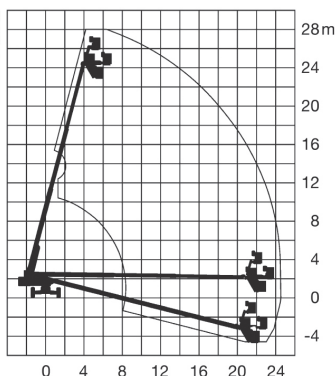

Wys. robocza  
**27,9 m**

PRODUCENT	GENIE
<b>MAKSYMALNA WYSOKOŚĆ ROBOCZA (m)</b>	<b>27,90</b>
MAKSYMALNA WYSOKOŚĆ PODESTU (m)	25,90
NAPĘD	4 koła
KOŁA	czarne, protektor
CIĘŻAR WŁASNY (kg)	17191
UDŹWIG (kg)	227
WYMIARY KOSZA B x A dł. x szer. (m)	2,44 x 0,91
WYMIARY URZĄDZENIA D x E x C dł. x szer. x wys. (m)	12,20* x 2,50 x 2,80
MAKS. ILOŚĆ OSÓB W KOSZU (INDOOR / OUTDOOR)	2/2

\*10,67m po podwinięciu kosza

[info@mateco.pl](mailto:info@mateco.pl)